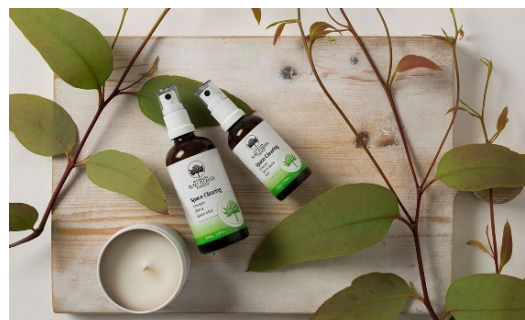

AUSTRALIAN BUSH FLOWER ESSENCES®

COMBINATIE REMEDIES EN SPRAYS

BUSH COMBINATIE REMEDIES

Doseerflesjes 30 ml. direct klaar voor gebruik.

Eenvoudig te gebruiken: 's morgens en 's avonds 7 druppels, onder de tong.

Let op: de druppels gaan over naar oral sprays in 30 ml.

Eenvoudig te gebruiken: 's morgens en 's avonds 3 x sprayen in de mond, mag ook vaker indien nodig.

ABUND ESSENCE - OVERVLOED REMEDIE

Helpt bij het loslaten van negatieve overtuigingen, familiepatronen, zelfondermijning en angst voor armoede. Door dit te doen stelt zij ons in staat om volledig open te staan voor het ontvangen van grote rijkdommen op alle niveaus, niet alleen financieel.